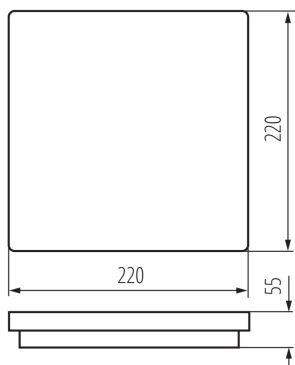

Mennyezeti LED lámpa